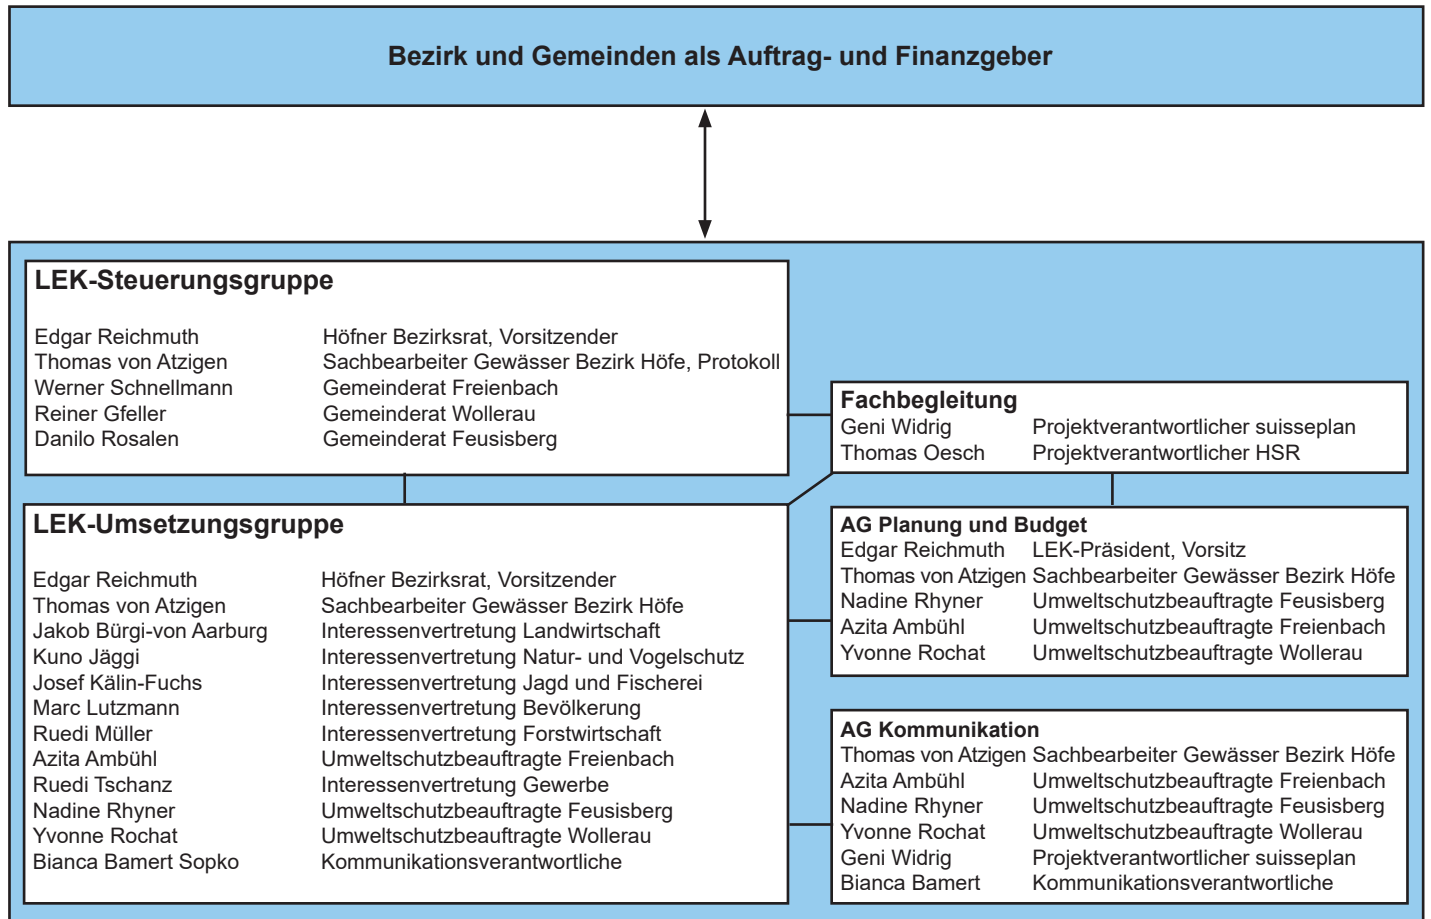

Umsetzung Landschaftsentwicklungskonzept Höfe 2017 bis 2020

Organigramm

Stand: Juli 2020