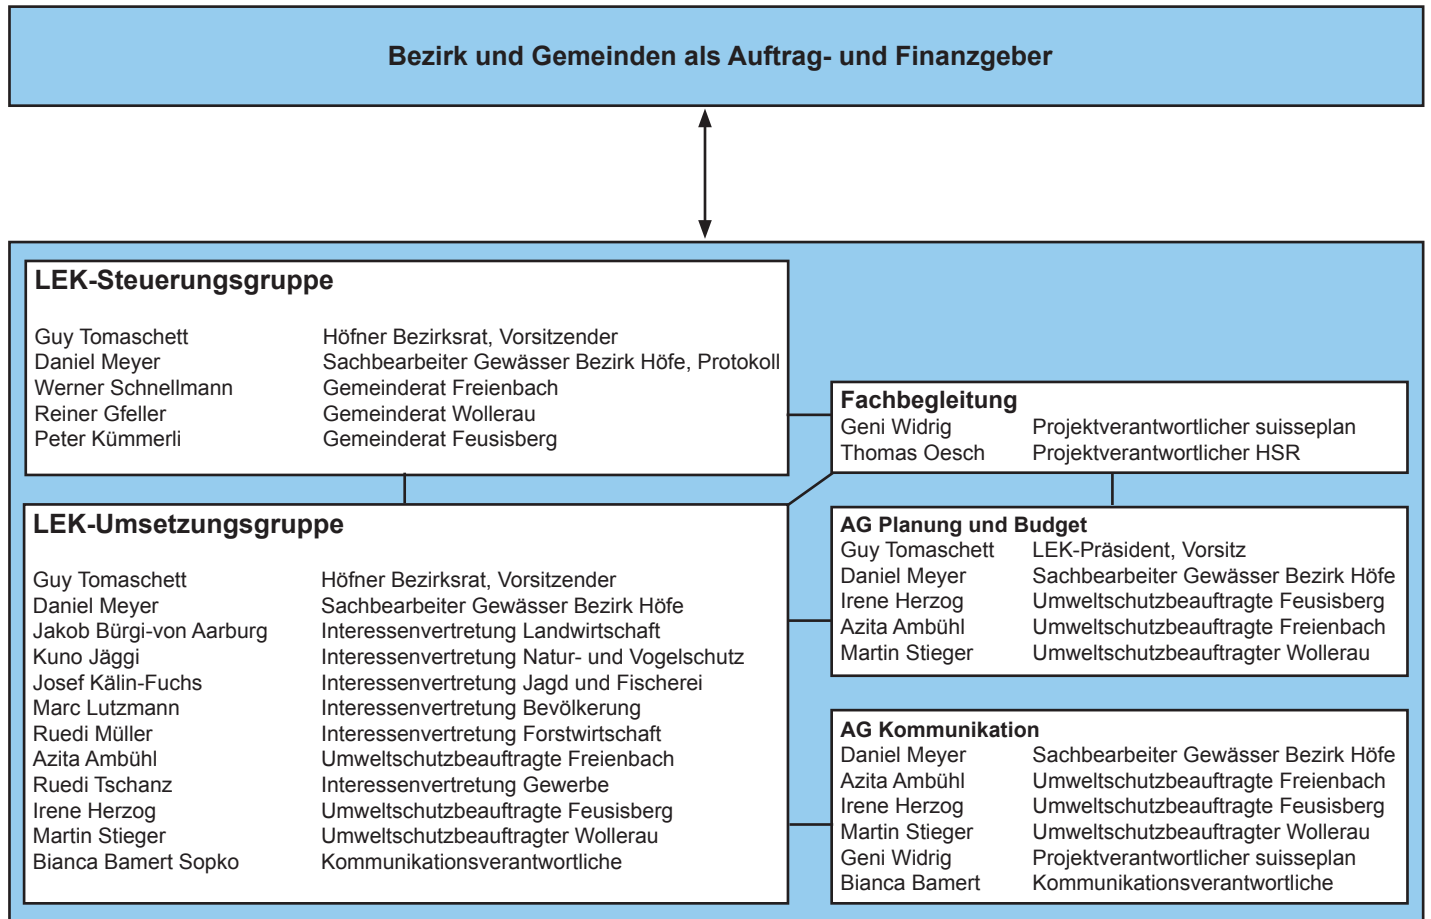

Umsetzung Landschaftsentwicklungskonzept Höfe 2017 bis 2020

Organigramm

Stand: Januar 2019